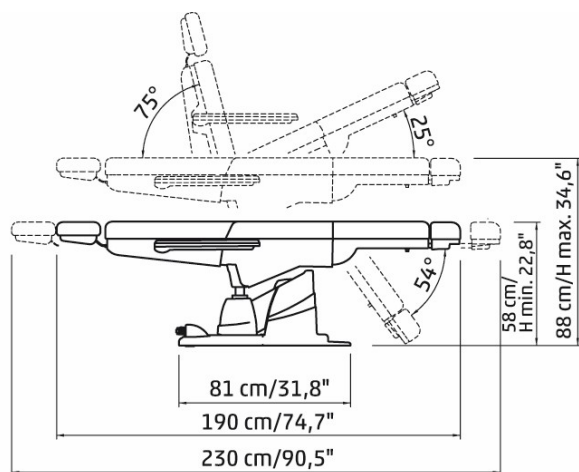

Lemi Tesera 4

Lemi
ITALIAN WELLNESS EQUIPMENT

La Lemi Tesera 4 succède à la très populaire Lemi 4. L'accès bas séduira les clients des instituts de beauté et le couvercle blanc du socle s'intègre harmonieusement dans chaque institut de beauté. La confortable commande manuelle garantit un réglage au millimètre près des 4 moteurs. Après le traitement, la table revient à sa position initiale en appuyant sur un bouton et permet au client de sortir en douceur.

Incluse dans le prix de base, la Tesera entièrement électrique offre les finitions suivantes :

Couleur de la table: Au choix dans la collection Nefos.
 Couleur du socle: Blanc ou gris.
 Accoudoirs: Droits.
 Tête et pied de lit: Extensible et amovible dans la version "Bizak".
 Rembourrage: Anatomique sans coutures.

Données techniques

Longueur	190-230 cm
Largeur sans accoudoirs	62 cm
Largeur avec accoudoirs	74 cm
Réglage électrique de la hauteur	63 jusqu'à 94 cm
Réglage du dossier	+75°
Réglage du repose-jambes	-54° bis +25°
Capacité de charge	jusqu'à 200 kg
Poids	76 kg