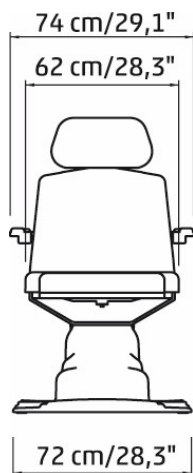

Lemi Tesera 4

Lemi
ITALIAN WELLNESS EQUIPMENT

La Lemi Tesera 4 succède à la très populaire Lemi 4. L'accès bas séduira les clients des instituts de beauté et le couvercle blanc du socle s'intègre harmonieusement dans chaque institut de beauté. La confortable commande manuelle garantit un réglage au millimètre près des 4 moteurs. Après le traitement, la table revient à sa position initiale en appuyant sur un bouton et permet au client de sortir en douceur.

Données techniques

Longueur	190-230 cm
Largeur sans accoudoirs	62 cm
Largeur avec accoudoirs	74 cm
Réglage électrique de la hauteur	63 jusqu'à 94 cm
Réglage du dossier	+75°
Réglage du repose-jambes	-54° bis +25°
Capacité de charge	jusqu'à 200 kg
Poids	76 kg